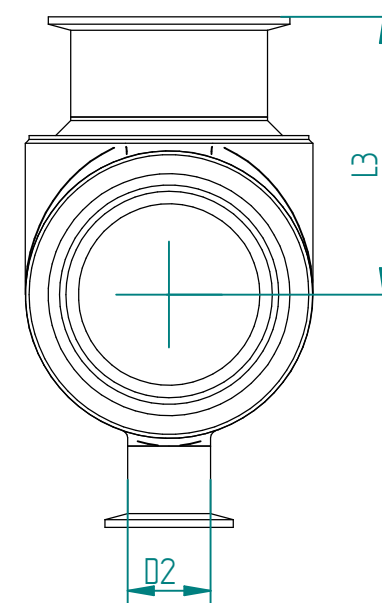

TEE INCAMICIATI CLAMP CONNETTORI FRONTALI						
CODICE	DN	D1	D2	L1	L2	L3
TC25TO	DN 25	Ø 28	Ø 22	150	95.2	50.5
TC32TO	DN 32	Ø 34	Ø 22	173	101	53.5
TC40TO	DN 40	Ø 40	Ø 22	173	114	60.5
TC50TO	DN 50	Ø 52	Ø 22	218	135	73.5
TC65TO	DN 65	Ø 70	Ø 22	221	162.3	88
TC80TO	DN 80	Ø 85	Ø 22	221	175	94.5

VISTA LATERALE

VISTA FRONTALE