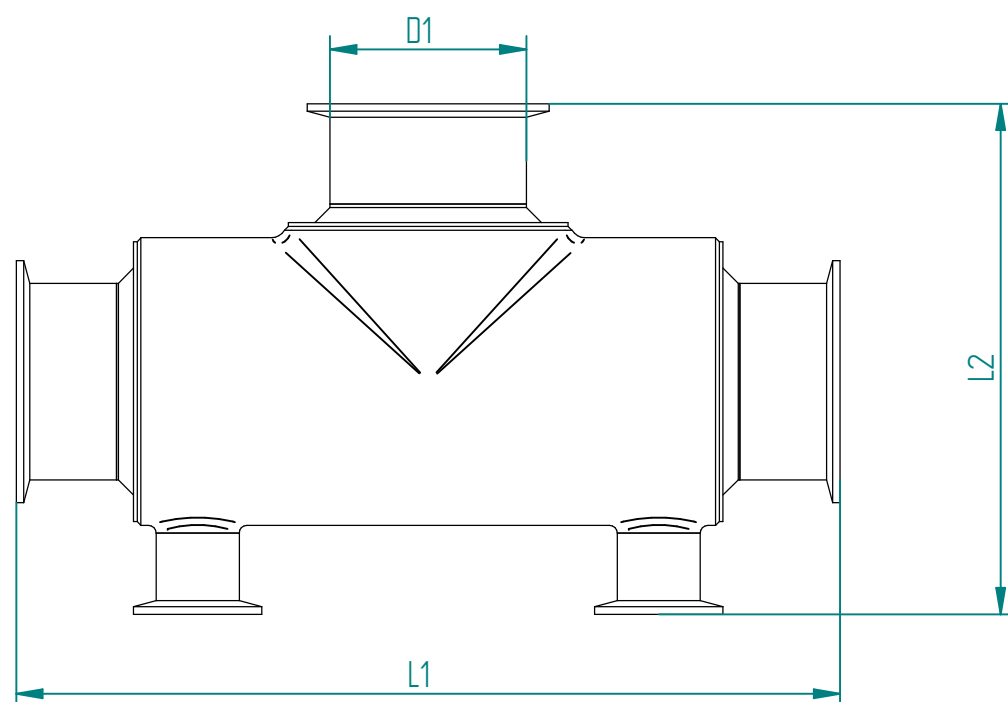

TEE INCAMICIATI CLAMP CONNETTORI FRONTALI						
CODICE	DN	D1	D2	L1	L2	L3
TC25TO	DN 25	Ø 28	Ø 22	150	95.2	50.5
TC32TO	DN 32	Ø 34	Ø 22	173	101	53.5
TC40TO	DN 40	Ø 40	Ø 22	173	114	60.5
TC50TO	DN 50	Ø 52	Ø 22	218	135	73.5
TC65TO	DN 65	Ø 70	Ø 22	221	162.3	88
TC80TO	DN 80	Ø 85	Ø 22	221	175	94.5

VISTA LATERALE

VISTA FRONTALE