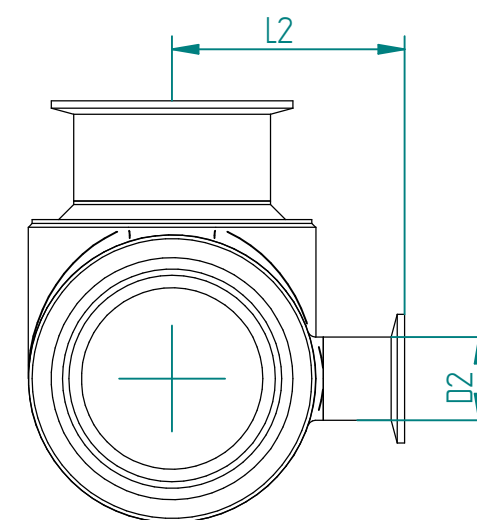

<b>TEE INCAMICIATI CLAMP CONNETTORI FRONTALI</b>						
<b>CODICE</b>	<b>DN</b>	<b>D1</b>	<b>D2</b>	<b>L1</b>	<b>L2</b>	<b>L3</b>
<b>TC25FR</b>	DN 25	Ø 28	Ø 22	150	44.7	50.5
<b>TC32FR</b>	DN 32	Ø 34	Ø 22	173	47.6	53.5
<b>TC40FR</b>	DN 40	Ø 40	Ø 22	173	53.6	60.5
<b>TC50FR</b>	DN 50	Ø 52	Ø 22	218	61.5	73.5
<b>TC65FR</b>	DN 65	Ø 70	Ø 22	221	74.3	88
<b>TC80FR</b>	DN 80	Ø 85	Ø 22	221	80.6	94.5

**VISTA LATERALE**

**VISTA FRONTALE**