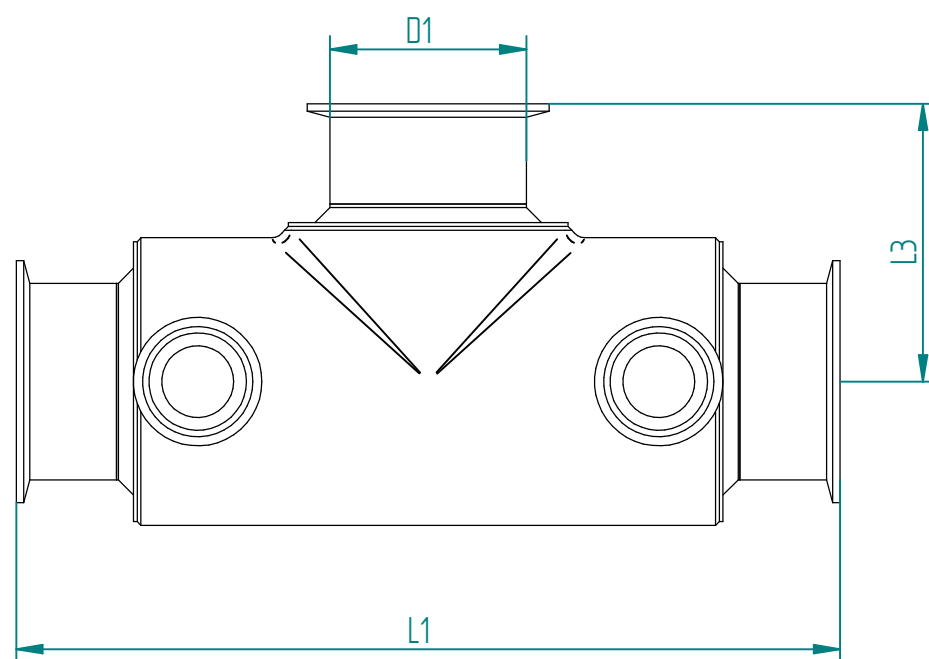

<b>TEE INCAMICIATI CLAMP CONNETTORI FRONTALI</b>						
<b>CODICE</b>	<b>DN</b>	<b>D1</b>	<b>D2</b>	<b>L1</b>	<b>L2</b>	<b>L3</b>
<b>TC25FR</b>	DN 25	Ø 28	Ø 22	150	44.7	50.5
<b>TC32FR</b>	DN 32	Ø 34	Ø 22	173	47.6	53.5
<b>TC40FR</b>	DN 40	Ø 40	Ø 22	173	53.6	60.5
<b>TC50FR</b>	DN 50	Ø 52	Ø 22	218	61.5	73.5
<b>TC65FR</b>	DN 65	Ø 70	Ø 22	221	74.3	88
<b>TC80FR</b>	DN 80	Ø 85	Ø 22	221	80.6	94.5

**VISTA LATERALE**

**VISTA FRONTALE**