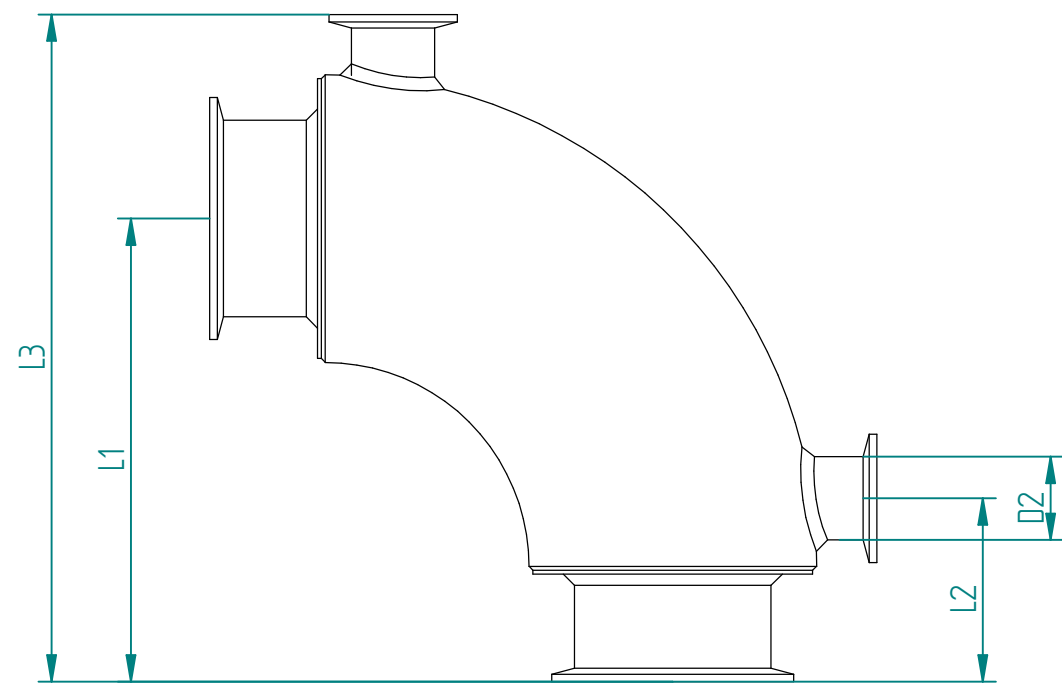

<b>CURVE INCAMICIAIE CLAMP CONNETTORI TOP</b>						
<b>CODICE</b>	<b>DN</b>	<b>D1</b>	<b>D2</b>	<b>L1</b>	<b>L2</b>	<b>L3</b>
<b>CC25TO</b>	DN 25	Ø 28	Ø 22	73.5	41.5	118.5
<b>CC32TO</b>	DN 32	Ø 34	Ø 22	82	40	128
<b>CC40TO</b>	DN 40	Ø 40	Ø 22	106.5	45.5	158.5
<b>CC50TO</b>	DN 50	Ø 52	Ø 22	122.5	48.5	176.5
<b>CC65TO</b>	DN 65	Ø 70	Ø 22	138	66	199
<b>CC80TO</b>	DN 80	Ø 85	Ø 22	159	78	234

**VISTA LATERALE**

**VISTA FRONTALE**