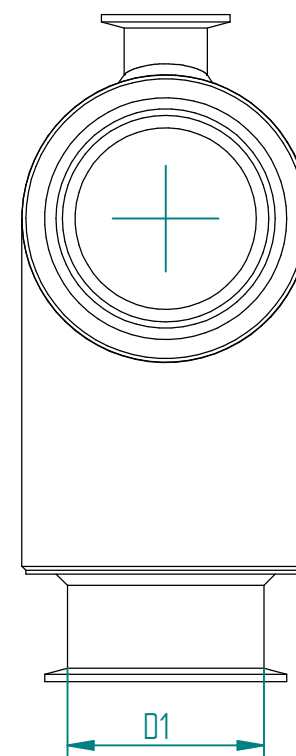

<b>CURVE INCAMICIAIE CLAMP CONNETTORI TOP</b>						
<b>CODICE</b>	<b>DN</b>	<b>D1</b>	<b>D2</b>	<b>L1</b>	<b>L2</b>	<b>L3</b>
<b>CC25TO</b>	DN 25	Ø 28	Ø 22	73.5	41.5	118.5
<b>CC32TO</b>	DN 32	Ø 34	Ø 22	82	40	128
<b>CC40TO</b>	DN 40	Ø 40	Ø 22	106.5	45.5	158.5
<b>CC50TO</b>	DN 50	Ø 52	Ø 22	122.5	48.5	176.5
<b>CC65TO</b>	DN 65	Ø 70	Ø 22	138	66	199
<b>CC80TO</b>	DN 80	Ø 85	Ø 22	159	78	234

**VISTA LATERALE**

**VISTA FRONTALE**