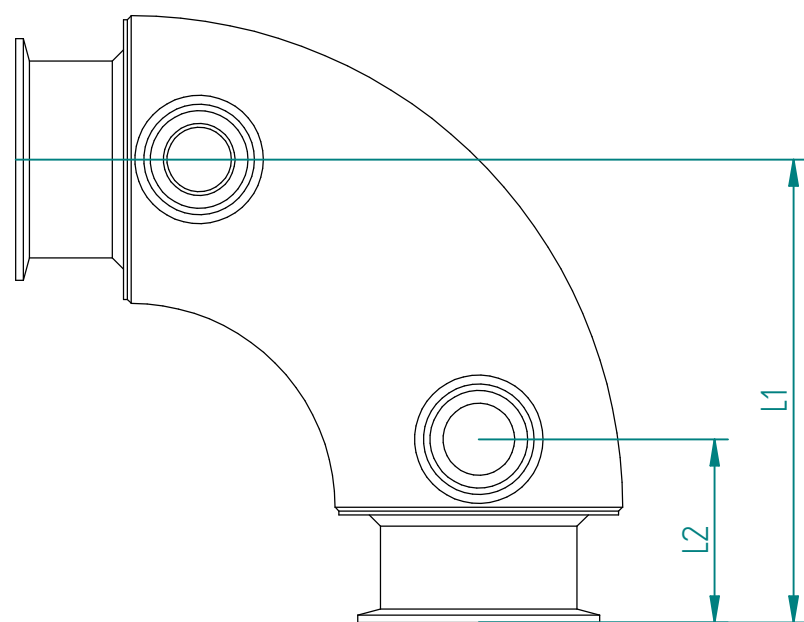

<b>CURVE INCAMICIATE CLAMP CONNETTORI FRONTALI</b>						
<b>CODICE</b>	<b>DN</b>	<b>D1</b>	<b>D2</b>	<b>L1</b>	<b>L2</b>	<b>L3</b>
<b>CC25FR</b>	DN 25	Ø 28	Ø 22	73.5	41.5	44
<b>CC32FR</b>	DN 32	Ø 34	Ø 22	82	40	50
<b>CC40FR</b>	DN 40	Ø 40	Ø 22	106.5	45.5	54.5
<b>CC50FR</b>	DN 50	Ø 52	Ø 22	122.5	48.5	55
<b>CC65FR</b>	DN 65	Ø 70	Ø 22	138	66	60
<b>CC80FR</b>	DN 80	Ø 85	Ø 22	159	78	77

**VISTA LATERALE**

**VISTA FRONTALE**