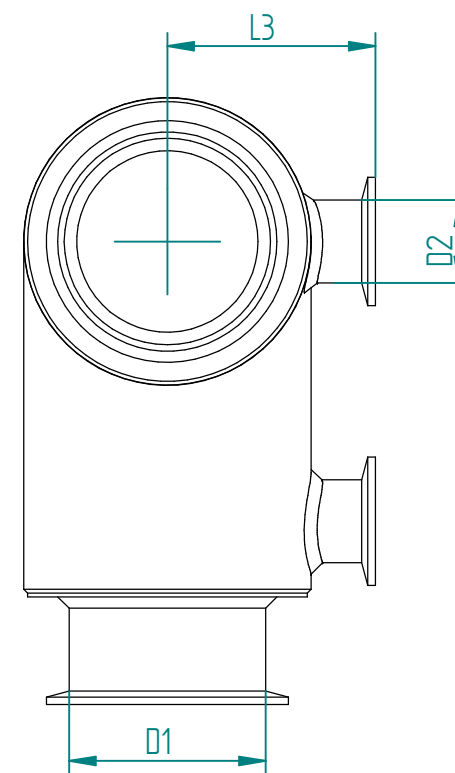

<b>CURVE INCAMICIATE CLAMP CONNETTORI FRONTALI</b>						
<b>CODICE</b>	<b>DN</b>	<b>D1</b>	<b>D2</b>	<b>L1</b>	<b>L2</b>	<b>L3</b>
<b>CC25FR</b>	DN 25	Ø 28	Ø 22	73.5	41.5	44
<b>CC32FR</b>	DN 32	Ø 34	Ø 22	82	40	50
<b>CC40FR</b>	DN 40	Ø 40	Ø 22	106.5	45.5	54.5
<b>CC50FR</b>	DN 50	Ø 52	Ø 22	122.5	48.5	55
<b>CC65FR</b>	DN 65	Ø 70	Ø 22	138	66	60
<b>CC80FR</b>	DN 80	Ø 85	Ø 22	159	78	77

**VISTA LATERALE**

**VISTA FRONTALE**